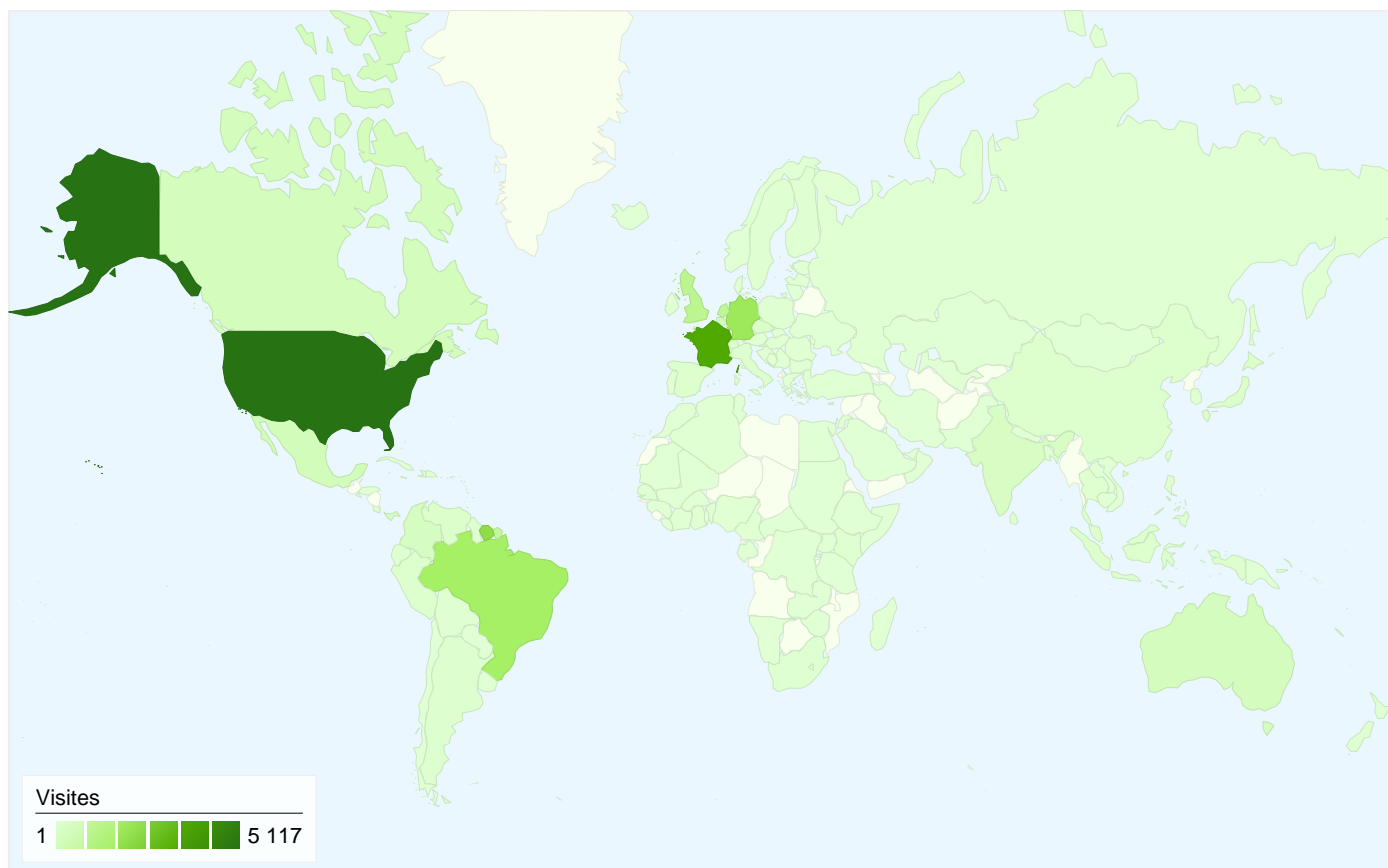

Fréquentation du site

22 964 Visites

36,62 % Taux de rebond

129 845 Pages vues

00:05:57 Temps moyen passé sur le site

5,65 Pages par visite

46,65 % Nouvelles visites (en %)

Synthèse géographique world

Vue d'ensemble des sources de trafic

Vue d'ensemble du contenu

Pages	Pages vues	Pages vues (en %)
/	21 273	16,38 %
/program/program_overview.ht	9 176	7,07 %
/submission/registration.htm	5 668	4,37 %
/tours/tours_excursions.htm	4 560	3,51 %
/program/symposia.htm	4 464	3,44 %

Vue d'ensemble des visiteurs

Visiteurs
10 718

Synthèse géographique world

22 964 visites, provenant de 154 pays/territoires.

Fréquentation du site

Visites	Pages par visite	Temps moyen passé sur le site	Nouvelles visites (en %)	Taux de rebond	
22 964 Total du site (en %) : 100,00 %	5,65 Moyenne du site : 5,65 (0,00 %)	00:05:57 Moyenne du site : 00:05:57 (0,00 %)	46,79 % Moyenne du site : 46,65 % (0,30 %)	36,62 % Moyenne du site : 36,62 % (0,00 %)	
Pays/Territoire	Visites	Pages par visite	Temps moyen passé sur le site	Nouvelles visites (en %)	Taux de rebond
United States	5 117	5,21	00:05:05	50,36 %	34,98 %
France	3 449	7,18	00:07:35	33,89 %	38,27 %
Suriname	2 168	5,85	00:08:13	29,84 %	31,50 %
Germany	1 870	6,46	00:05:41	35,72 %	26,90 %
Brazil	1 689	5,24	00:06:33	46,54 %	33,63 %
United Kingdom	1 038	5,04	00:04:19	49,04 %	34,97 %
Netherlands	945	6,55	00:04:50	56,61 %	42,22 %
French Guiana	868	3,93	00:02:39	66,24 %	59,10 %
Mexico	420	5,68	00:06:43	41,43 %	30,24 %
Belgium	378	7,30	00:06:00	40,48 %	26,46 %

L'ensemble des sources de trafic a généré 22 964 visites au total.

 23,84 % Trafic direct

 37,79 % Sites de référence

 38,30 % Moteurs de recherche

- **Moteurs de recherche**
8 796,00 (38,30 %)
- **Sites référents**
8 678,00 (37,79 %)
- **Accès directs**
5 475,00 (23,84 %)
- **Autres**
15 (0,07 %)