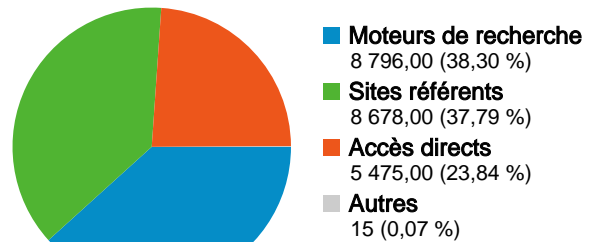

Fréquentation du site

22 964 Visites

36,62 % Taux de rebond

129 845 Pages vues

00:05:57 Temps moyen passé sur le site

5,65 Pages par visite

46,65 % Nouvelles visites (en %)

Synthèse géographique world

Vue d'ensemble des sources de trafic

Vue d'ensemble du contenu

Pages	Pages vues	Pages vues (en %)
/	21 273	16,38 %
/program/program_overview.ht	9 176	7,07 %
/submission/registration.htm	5 668	4,37 %
/tours/tours_excursions.htm	4 560	3,51 %
/program/symposia.htm	4 464	3,44 %

Vue d'ensemble des visiteurs

Visiteurs
10 718

Synthèse géographique world

22 964 visites, provenant de 154 pays/territoires.

Fréquentation du site

Visites	Pages par visite	Temps moyen passé sur le site	Nouvelles visites (en %)	Taux de rebond	
22 964 Total du site (en %) : 100,00 %	5,65 Moyenne du site : 5,65 (0,00 %)	00:05:57 Moyenne du site : 00:05:57 (0,00 %)	46,79 % Moyenne du site : 46,65 % (0,30 %)	36,62 % Moyenne du site : 36,62 % (0,00 %)	
Pays/Territoire	Visites	Pages par visite	Temps moyen passé sur le site	Nouvelles visites (en %)	Taux de rebond
United States	5 117	5,21	00:05:05	50,36 %	34,98 %
France	3 449	7,18	00:07:35	33,89 %	38,27 %
Suriname	2 168	5,85	00:08:13	29,84 %	31,50 %
Germany	1 870	6,46	00:05:41	35,72 %	26,90 %
Brazil	1 689	5,24	00:06:33	46,54 %	33,63 %
United Kingdom	1 038	5,04	00:04:19	49,04 %	34,97 %
Netherlands	945	6,55	00:04:50	56,61 %	42,22 %
French Guiana	868	3,93	00:02:39	66,24 %	59,10 %
Mexico	420	5,68	00:06:43	41,43 %	30,24 %
Belgium	378	7,30	00:06:00	40,48 %	26,46 %

L'ensemble des sources de trafic a généré 22 964 visites au total.

 23,84 % Trafic direct

 37,79 % Sites de référence

 38,30 % Moteurs de recherche

- **Moteurs de recherche**
8 796,00 (38,30 %)
- **Sites référents**
8 678,00 (37,79 %)
- **Accès directs**
5 475,00 (23,84 %)
- **Autres**
15 (0,07 %)