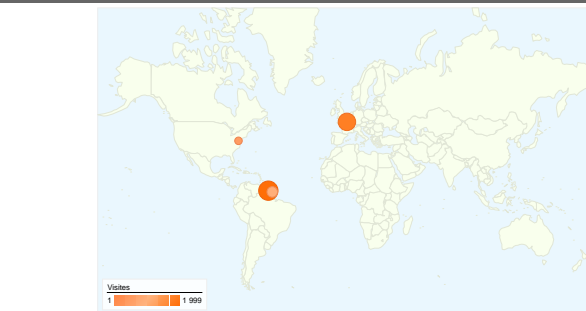

Fréquentation du site

22 964 Visites

36,62 % Taux de rebond

129 845 Pages vues

00:05:57 Temps moyen passé sur le site

5,65 Pages par visite

46,65 % Nouvelles visites (en %)

Synthèse géographique world

Vue d'ensemble des sources de trafic

Vue d'ensemble du contenu

Pages	Pages vues	Pages vues (en %)
/	21 273	16,38 %
/program/program_overview.ht	9 176	7,07 %
/submission/registration.htm	5 668	4,37 %
/tours/tours_excursions.htm	4 560	3,51 %
/program/symposia.htm	4 464	3,44 %

Vue d'ensemble des visiteurs

Visiteurs
10 718

Synthèse géographique world

22 964 visites, provenant de 154 pays/territoires.

Fréquentation du site

Visites	Pages par visite	Temps moyen passé sur le site	Nouvelles visites (en %)	Taux de rebond	
22 964 Total du site (en %) : 100,00 %	5,65 Moyenne du site : 5,65 (0,00 %)	00:05:57 Moyenne du site : 00:05:57 (0,00 %)	46,79 % Moyenne du site : 46,65 % (0,30 %)	36,62 % Moyenne du site : 36,62 % (0,00 %)	
Pays/Territoire	Visites	Pages par visite	Temps moyen passé sur le site	Nouvelles visites (en %)	Taux de rebond
United States	5 117	5,21	00:05:05	50,36 %	34,98 %
France	3 449	7,18	00:07:35	33,89 %	38,27 %
Suriname	2 168	5,85	00:08:13	29,84 %	31,50 %
Germany	1 870	6,46	00:05:41	35,72 %	26,90 %
Brazil	1 689	5,24	00:06:33	46,54 %	33,63 %
United Kingdom	1 038	5,04	00:04:19	49,04 %	34,97 %
Netherlands	945	6,55	00:04:50	56,61 %	42,22 %
French Guiana	868	3,93	00:02:39	66,24 %	59,10 %
Mexico	420	5,68	00:06:43	41,43 %	30,24 %
Belgium	378	7,30	00:06:00	40,48 %	26,46 %

L'ensemble des sources de trafic a généré 22 964 visites au total.

 23,84 % Trafic direct

 37,79 % Sites de référence

 38,30 % Moteurs de recherche

- **Moteurs de recherche**
8 796,00 (38,30 %)
- **Sites référents**
8 678,00 (37,79 %)
- **Accès directs**
5 475,00 (23,84 %)
- **Autres**
15 (0,07 %)