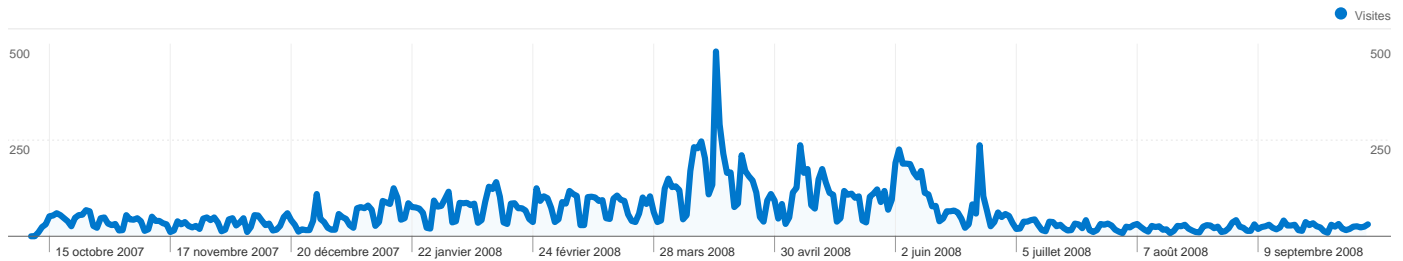

Vue d'ensemble des visiteurs

Visiteurs
10 718

Synthèse géographique world

22 964 visites, provenant de 154 pays/territoires.

Fréquentation du site

Visites	Pages par visite	Temps moyen passé sur le site	Nouvelles visites (en %)	Taux de rebond	
22 964 Total du site (en %) : 100,00 %	5,65 Moyenne du site : 5,65 (0,00 %)	00:05:57 Moyenne du site : 00:05:57 (0,00 %)	46,79 % Moyenne du site : 46,65 % (0,30 %)	36,62 % Moyenne du site : 36,62 % (0,00 %)	
Pays/Territoire	Visites	Pages par visite	Temps moyen passé sur le site	Nouvelles visites (en %)	Taux de rebond
United States	5 117	5,21	00:05:05	50,36 %	34,98 %
France	3 449	7,18	00:07:35	33,89 %	38,27 %
Suriname	2 168	5,85	00:08:13	29,84 %	31,50 %
Germany	1 870	6,46	00:05:41	35,72 %	26,90 %
Brazil	1 689	5,24	00:06:33	46,54 %	33,63 %
United Kingdom	1 038	5,04	00:04:19	49,04 %	34,97 %
Netherlands	945	6,55	00:04:50	56,61 %	42,22 %
French Guiana	868	3,93	00:02:39	66,24 %	59,10 %
Mexico	420	5,68	00:06:43	41,43 %	30,24 %
Belgium	378	7,30	00:06:00	40,48 %	26,46 %

De 1 à 10 sur 154

Les pages de ce site ont été consultées 129 845 fois au total.

 129 845 Pages vues

 86 072 Consultations uniques

 36,62 % Taux de rebond

Pages les plus consultées

Pages	Pages vues	Pages vues (en %)
/	21 273	16,38 %
/program/program_overview.htm	9 176	7,07 %
/submission/registration.htm	5 668	4,37 %
/tours/tours_excursions.htm	4 560	3,51 %
/program/symposia.htm	4 464	3,44 %

L'ensemble des sources de trafic a généré 22 964 visites au total.

 23,84 % Trafic direct

 37,79 % Sites de référence

 38,30 % Moteurs de recherche

- **Moteurs de recherche**
8 796,00 (38,30 %)
- **Sites référents**
8 678,00 (37,79 %)
- **Accès directs**
5 475,00 (23,84 %)
- **Autres**
15 (0,07 %)