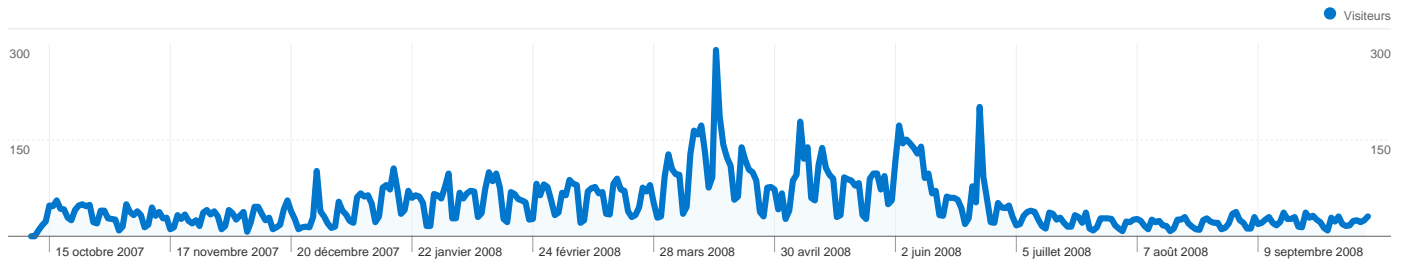

Vue d'ensemble des visiteurs

Visiteurs
10 718

Synthèse géographique world

22 964 visites, provenant de 154 pays/territoires.

Fréquentation du site

Visites	Pages par visite	Temps moyen passé sur le site	Nouvelles visites (en %)	Taux de rebond	
22 964 Total du site (en %) : 100,00 %	5,65 Moyenne du site : 5,65 (0,00 %)	00:05:57 Moyenne du site : 00:05:57 (0,00 %)	46,79 % Moyenne du site : 46,65 % (0,30 %)	36,62 % Moyenne du site : 36,62 % (0,00 %)	
Pays/Territoire	Visites	Pages par visite	Temps moyen passé sur le site	Nouvelles visites (en %)	Taux de rebond
United States	5 117	5,21	00:05:05	50,36 %	34,98 %
France	3 449	7,18	00:07:35	33,89 %	38,27 %
Suriname	2 168	5,85	00:08:13	29,84 %	31,50 %
Germany	1 870	6,46	00:05:41	35,72 %	26,90 %
Brazil	1 689	5,24	00:06:33	46,54 %	33,63 %
United Kingdom	1 038	5,04	00:04:19	49,04 %	34,97 %
Netherlands	945	6,55	00:04:50	56,61 %	42,22 %
French Guiana	868	3,93	00:02:39	66,24 %	59,10 %
Mexico	420	5,68	00:06:43	41,43 %	30,24 %
Belgium	378	7,30	00:06:00	40,48 %	26,46 %

De 1 à 10 sur 154

Les pages de ce site ont été consultées 129 845 fois au total.

 129 845 Pages vues

 86 072 Consultations uniques

 36,62 % Taux de rebond

Pages les plus consultées

Pages	Pages vues	Pages vues (en %)
/	21 273	16,38 %
/program/program_overview.htm	9 176	7,07 %
/submission/registration.htm	5 668	4,37 %
/tours/tours_excursions.htm	4 560	3,51 %
/program/symposia.htm	4 464	3,44 %

L'ensemble des sources de trafic a généré 22 964 visites au total.

 23,84 % Trafic direct

 37,79 % Sites de référence

 38,30 % Moteurs de recherche

- **Moteurs de recherche**
8 796,00 (38,30 %)
- **Sites référents**
8 678,00 (37,79 %)
- **Accès directs**
5 475,00 (23,84 %)
- **Autres**
15 (0,07 %)

Vue d'ensemble des visiteurs

Comparaison avec : Site

10 718 internautes ont visité ce site.

 **22 964** Visites

 **10 718** Visiteurs uniques absolus

 **129 845** Pages vues

 **5,65** Nombre moyen de pages vues