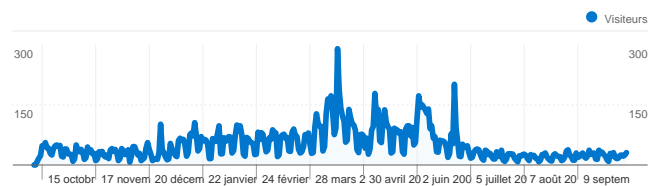

Fréquentation du site

22 964 Visites

36,62 % Taux de rebond

129 845 Pages vues

00:05:57 Temps moyen passé sur le site

5,65 Pages par visite

46,65 % Nouvelles visites (en %)

Synthèse géographique world

Vue d'ensemble des sources de trafic

Vue d'ensemble du contenu

Pages	Pages vues	Pages vues (en %)
/	21 273	16,38 %
/program/program_overview.ht	9 176	7,07 %
/submission/registration.htm	5 668	4,37 %
/tours/tours_excursions.htm	4 560	3,51 %
/program/symposia.htm	4 464	3,44 %

Vue d'ensemble des visiteurs

Visiteurs
10 718

Synthèse géographique world

22 964 visites, provenant de 154 pays/territoires.

Fréquentation du site

Visites	Pages par visite	Temps moyen passé sur le site	Nouvelles visites (en %)	Taux de rebond	
22 964 Total du site (en %) : 100,00 %	5,65 Moyenne du site : 5,65 (0,00 %)	00:05:57 Moyenne du site : 00:05:57 (0,00 %)	46,79 % Moyenne du site : 46,65 % (0,30 %)	36,62 % Moyenne du site : 36,62 % (0,00 %)	
Pays/Territoire	Visites	Pages par visite	Temps moyen passé sur le site	Nouvelles visites (en %)	Taux de rebond
United States	5 117	5,21	00:05:05	50,36 %	34,98 %
France	3 449	7,18	00:07:35	33,89 %	38,27 %
Suriname	2 168	5,85	00:08:13	29,84 %	31,50 %
Germany	1 870	6,46	00:05:41	35,72 %	26,90 %
Brazil	1 689	5,24	00:06:33	46,54 %	33,63 %
United Kingdom	1 038	5,04	00:04:19	49,04 %	34,97 %
Netherlands	945	6,55	00:04:50	56,61 %	42,22 %
French Guiana	868	3,93	00:02:39	66,24 %	59,10 %
Mexico	420	5,68	00:06:43	41,43 %	30,24 %
Belgium	378	7,30	00:06:00	40,48 %	26,46 %

De 1 à 10 sur 154

Les pages de ce site ont été consultées 129 845 fois au total.

 129 845 Pages vues

 86 072 Consultations uniques

 36,62 % Taux de rebond

Pages les plus consultées

Pages	Pages vues	Pages vues (en %)
/	21 273	16,38 %
/program/program_overview.htm	9 176	7,07 %
/submission/registration.htm	5 668	4,37 %
/tours/tours_excursions.htm	4 560	3,51 %
/program/symposia.htm	4 464	3,44 %