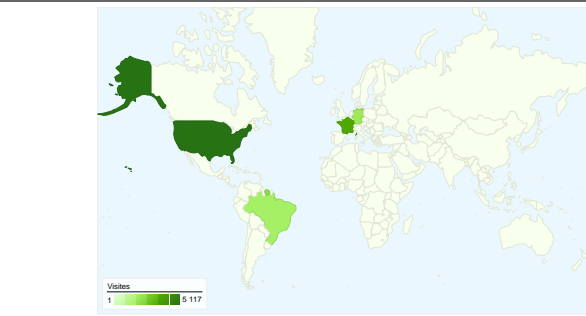

Fréquentation du site

22 964 Visites

36,62 % Taux de rebond

129 845 Pages vues

00:05:57 Temps moyen passé sur le site

5,65 Pages par visite

46,65 % Nouvelles visites (en %)

Synthèse géographique world

Vue d'ensemble des visiteurs

Visiteurs
10 718

Synthèse géographique world

22 964 visites, provenant de 154 pays/territoires.

Fréquentation du site

Visites	Pages par visite	Temps moyen passé sur le site	Nouvelles visites (en %)	Taux de rebond	
22 964 Total du site (en %) : 100,00 %	5,65 Moyenne du site : 5,65 (0,00 %)	00:05:57 Moyenne du site : 00:05:57 (0,00 %)	46,79 % Moyenne du site : 46,65 % (0,30 %)	36,62 % Moyenne du site : 36,62 % (0,00 %)	
Pays/Territoire	Visites	Pages par visite	Temps moyen passé sur le site	Nouvelles visites (en %)	Taux de rebond
United States	5 117	5,21	00:05:05	50,36 %	34,98 %
France	3 449	7,18	00:07:35	33,89 %	38,27 %
Suriname	2 168	5,85	00:08:13	29,84 %	31,50 %
Germany	1 870	6,46	00:05:41	35,72 %	26,90 %
Brazil	1 689	5,24	00:06:33	46,54 %	33,63 %
United Kingdom	1 038	5,04	00:04:19	49,04 %	34,97 %
Netherlands	945	6,55	00:04:50	56,61 %	42,22 %
French Guiana	868	3,93	00:02:39	66,24 %	59,10 %
Mexico	420	5,68	00:06:43	41,43 %	30,24 %
Belgium	378	7,30	00:06:00	40,48 %	26,46 %

L'ensemble des sources de trafic a généré 22 964 visites au total.

 23,84 % Trafic direct

 37,79 % Sites de référence

 38,30 % Moteurs de recherche

- **Moteurs de recherche**
8 796,00 (38,30 %)
- **Sites référents**
8 678,00 (37,79 %)
- **Accès directs**
5 475,00 (23,84 %)
- **Autres**
15 (0,07 %)